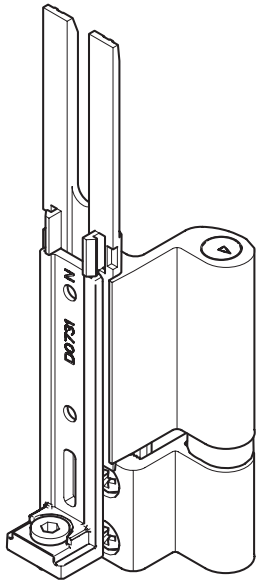

**Reversibilità cerniera**  
RHD/LHD reversibility hinge  
Réversibilité paumelle

Le cerniere standard vengono fornite preassemblate e predisposte per la finestra con apertura a destra. Per il montaggio su finestra con apertura a sinistra effettuare le seguenti operazioni.

Standard hinges are pre-assembled and supply for right opening window. For assembly hinges on left opening window see the follow instructions.

Les paumelles sont fournies en standard préassemblées et en version pour ouvrant droit. Pour le montage sur fenêtre en ouvrant gauche effectuer les opération suivantes.

Apertura a destra  
Right opening  
Ouverture droite

Apertura a sinistra  
Left opening  
Ouverture gauche

Apertura a destra  
Right opening  
Ouverture droite

Apertura a sinistra  
Left opening  
Ouverture gauche