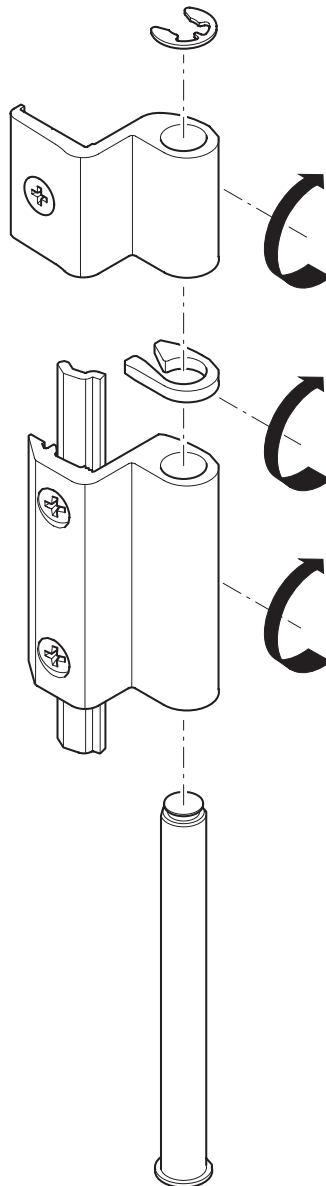

**Reversibilità cerniera**  
RHD/LHD reversibility hinge  
Réversibilité paumelle

Le cerniere standard vengono fornite preassemblate e predisposte per la finestra con apertura a destra. Per il montaggio su finestra con apertura a sinistra effettuare le seguenti operazioni.

Standard hinges are pre-assembled and supply for right opening window. For assembly hinges on left opening window see the follow instructions.

Les paumelles sont fournies en standard préassemblées et en version pour ouvrant droit. Pour le montage sur fenêtre en ouvrant gauche effectuer les opération suivantes.

Apertura a destra  
Right opening  
Ouverture droite

Apertura a sinistra  
Left opening  
Ouverture gauche

Apertura a destra  
Right opening  
Ouverture droite

Apertura a sinistra  
Left opening  
Ouverture gauche