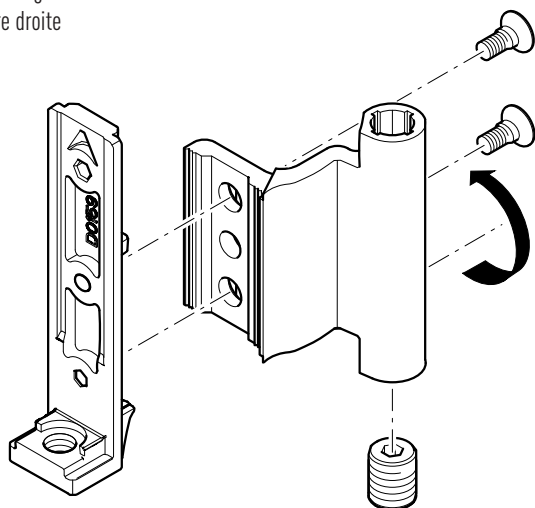

Le cerniere standard vengono fornite preassemblate e predisposte per la finestra con apertura a destra. Per il montaggio su finestra con apertura a sinistra effettuare le seguenti operazioni.

Standard hinges are pre-assembled and supply for right opening window. For assembly hinges on left opening window see the follow instructions.

Les paumelles sont fournies en standard préassemblées et en version pour ouvrant droit. Pour le montage sur fenêtre en ouvrant gauche effectuer les opération suivantes.

Apertura a destra
Right opening
Ouverture droite

1.2