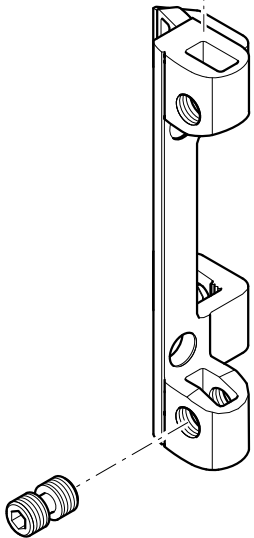

Reversibilità cerniera
RHD/LHD reversibility hinge
Réversibilité paumelle

1.1

Le cerniere standard vengono fornite preassemblate e predisposte per la finestra con apertura a destra. Per il montaggio su finestra con apertura a sinistra effettuare le seguenti operazioni.

Standard hinges are pre-assembled and supply for right opening window. For assembly hinges on left opening window see the follow instructions.

Les paumelles sont fournies en standard préassemblées et en version pour ouvrant droit. Pour le montage sur fenêtre en ouvrant gauche effectuer les opération suivantes.

Apertura a destra
Right opening
Ouverture droite

1.2

1.3

1.4

1.5

Apertura a sinistra
Left opening
Ouverture gauche

1.6

Apertura a destra
Right opening
Ouverture droite

1.7

1.8

1.9

Apertura a sinistra
Left opening
Ouverture gauche

Apertura a destra
Right opening
Ouverture droite

Apertura a sinistra
Left opening
Ouverture gauche