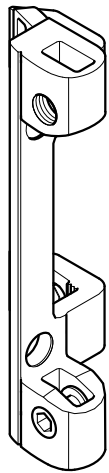

Reversibilità cerniera
RHD/LHD reversibility hinge
Réversibilité paumelle

1.1

Le cerniere standard vengono fornite preassemblate e predisposte per la finestra con apertura a destra. Per il montaggio su finestra con apertura a sinistra effettuare le seguenti operazioni.

Standard hinges are pre-assembled and supply for right opening window. For assembly hinges on left opening window see the follow instructions.

Les paumelles sont fournies en standard préassemblées et en version pour ouvrant droit. Pour le montage sur fenêtre en ouvrant gauche effectuer les opération suivantes.

Apertura a destra
Right opening
Ouverture droite

1.2

1.3

1.4

1.5

Apertura a sinistra
Left opening
Ouverture gauche

1.6

Apertura a destra
Right opening
Ouverture droite

1.7

1.8

1.9

Apertura a sinistra
Left opening
Ouverture gauche

Apertura a destra
Right opening
Ouverture droite

Apertura a sinistra
Left opening
Ouverture gauche