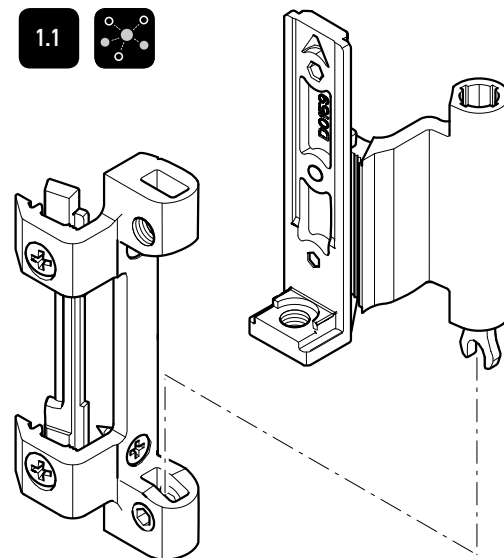

Reversibilità cerniera
RHD/LHD reversibility hinge
Réversibilité paumelle

1.1

Le cerniere standard vengono fornite preassemblate e predisposte per la finestra con apertura a destra. Per il montaggio su finestra con apertura a sinistra effettuare le seguenti operazioni.

Standard hinges are pre-assembled and supply for right opening window. For assembly hinges on left opening window see the follow instructions.

Les paumelles sont fournies en standard préassemblées et en version pour ouvrant droit. Pour le montage sur fenêtre en ouvrant gauche effectuer les opération suivantes.