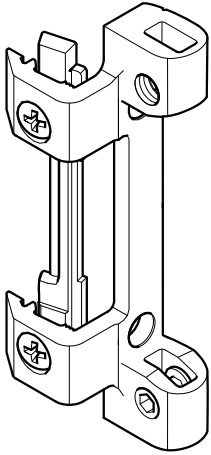

Reversibilità cerniera
RHD/LHD reversibility hinge
Réversibilité paumelle

1.1

Le cerniere standard vengono fornite preassemblate e predisposte per la finestra con apertura a destra. Per il montaggio su finestra con apertura a sinistra effettuare le seguenti operazioni.

Standard hinges are pre-assembled and supply for right opening window. For assembly hinges on left opening window see the follow instructions.

Les paumelles sont fournies en standard préassemblées et en version pour ouvrant droit. Pour le montage sur fenêtre en ouvrant gauche effectuer les opération suivantes.

Apertura a destra
Right opening
Ouverture droite

1.2

1.3

1.4

1.5

Apertura a sinistra
Left opening
Ouverture gauche

1.6

Apertura a destra
Right opening
Ouverture droite

1.7

1.8

1.9

Apertura a sinistra
Left opening
Ouverture gauche

Apertura a destra
Right opening
Ouverture droite

Apertura a sinistra
Left opening
Ouverture gauche