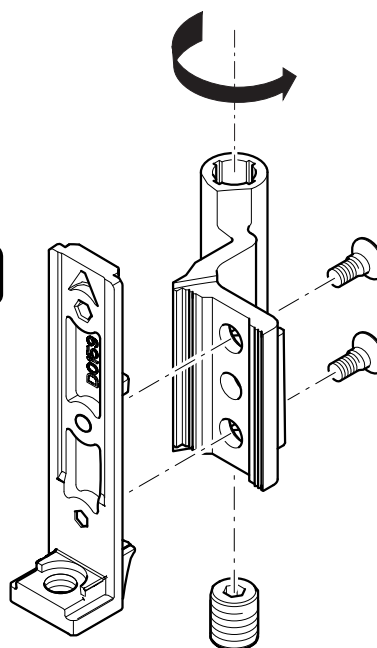

Reversibilità cerniera
RHD/LHD reversibility hinge
Réversibilité paumelle

1.1

Le cerniere standard vengono fornite preassemblate e predisposte per la finestra con apertura a destra. Per il montaggio su finestra con apertura a sinistra effettuare le seguenti operazioni.

Standard hinges are pre-assembled and supply for right opening window. For assembly hinges on left opening window see the follow instructions.

Les paumelles sont fournies en standard préassemblées et en version pour ouvrant droit. Pour le montage sur fenêtre en ouvrant gauche effectuer les opération suivantes.

Apertura a destra
Right opening
Ouverture droite

1.2

1.3

1.4

1.5

Apertura a sinistra
Left opening
Ouverture gauche

1.6

Apertura a destra
Right opening
Ouverture droite