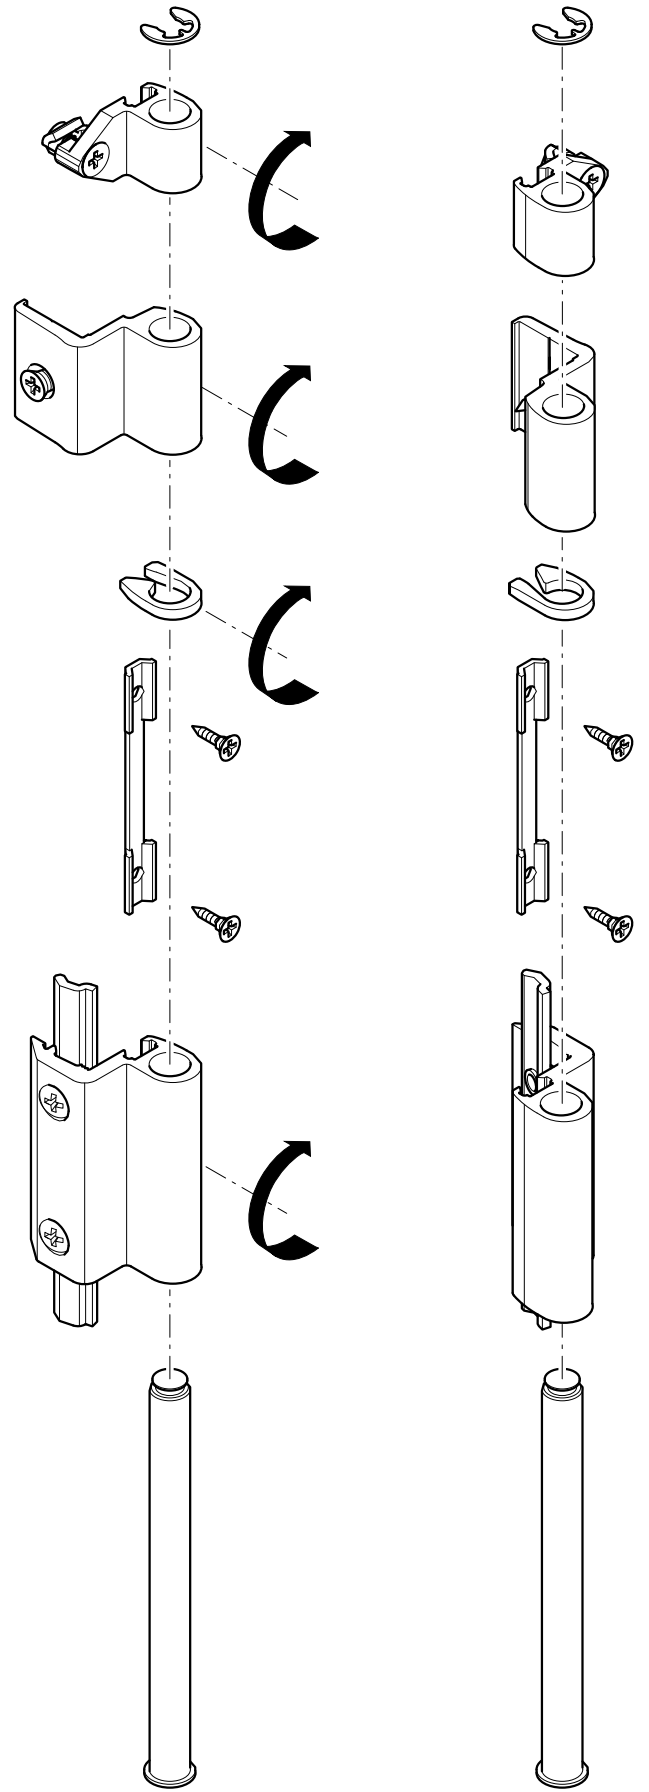

Reversibilità cerniera
RHD/LHD reversibility hinge
Réversibilité paumelle

1.1

Le cerniere standard vengono fornite preassemblate e predisposte per la finestra con apertura a destra. Per il montaggio su finestra con apertura a sinistra effettuare le seguenti operazioni.

Standard hinges are pre-assembled and supply for right opening window. For assembly hinges on left opening window see the follow instructions.

Les paumelles sont fournies en standard préassemblées et en version pour ouvrant droit. Pour le montage sur fenêtre en ouvrant gauche effectuer les opération suivantes.

Apertura a destra
Right opening
Ouverture droite

1.2

1.3

1.4

1.5

Apertura a sinistra
Left opening
Ouverture gauche

1.6

Apertura a destra
Right opening
Ouverture droite

1.7

1.8

1.9

Apertura a sinistra
Left opening
Ouverture gauche

Apertura a destra
Right opening
Ouverture droite

Apertura a sinistra
Left opening
Ouverture gauche