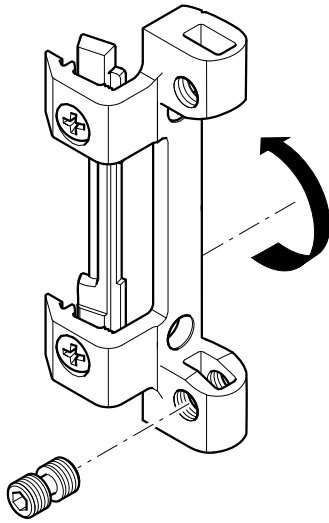

Reversibilità cerniera
RHD/LHD reversibility hinge
Réversibilité paumelle

1.1

Le cerniere standard vengono fornite preassemblate e predisposte per la finestra con apertura a destra. Per il montaggio su finestra con apertura a sinistra effettuare le seguenti operazioni.

Standard hinges are pre-assembled and supply for right opening window. For assembly hinges on left opening window see the follow instructions.

Les paumelles sont fournies en standard préassemblées et en version pour ouvrant droit. Pour le montage sur fenêtre en ouvrant gauche effectuer les opération suivantes.

Apertura a destra
Right opening
Ouverture droite

1.2

1.3

1.4

1.5

Apertura a sinistra
Left opening
Ouverture gauche

1.6

Apertura a destra
Right opening
Ouverture droite

1.7

1.8

1.9

Apertura a sinistra
Left opening
Ouverture gauche

Apertura a destra
Right opening
Ouverture droite

Apertura a sinistra
Left opening
Ouverture gauche